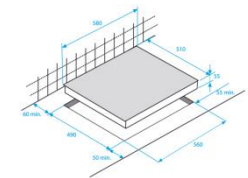

Schéma d'encastrement

Notice